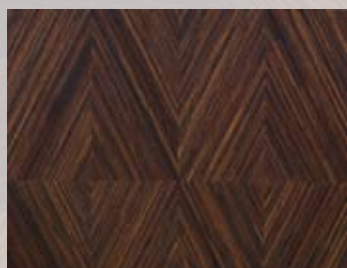

# Design mozaik parketi

Brza ugradnja  
Jednostavno montiranje  
Trajnost  
Pristupačnost  
Podno grejanje  
Veliki izbor  
Mogućnost obnove  
Toplina / karakter

Mozaik parketi su većito moderna klasika. **Design mozaik parketi** iz naše ponude združuju u sebi lepotu klasično lepljenih mozaika i jednostavnost polaganja troslojnih parketa sa već obrađenom površinom. U ponudi su dimenzije 390x390x14 mm, mogu se polagati plivajuće (lepljenjem po spojevima) ili ga možete lepiti celom dužinom na podlogu. Primereni su za montažu na toplovodno podno grejanje.

**BUKVA CONCORDE, 2 KOCKA ANGUS**

**HRAST ATRIUM LINE, GOLDEN**

**HRAST ATRIUM OLD STYLE GOLDEN, ULJEN**

**HRAST ATRIUM OLD STYLE, NATUR ULJEN**

**HRAST CONCORDE LINE DIMLJEN, ULJEN**

**HRAST CONCORDE LINE, GOLDEN**