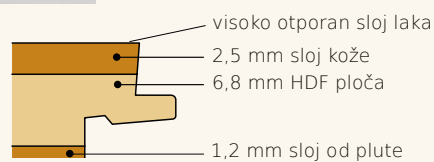

Sistem spajanja CLICK

Klasa habanja: W31
Dimenzije podne obloge: 915 x 305 x 10,5 mm

Linoleum gotova podna obloga

Brza ugradnja
Jednostavno montranje
Trajnost
Pristupačnost
Podno grejanje
Veliki izbor
Mogućnost obnove
Toplina / karakter